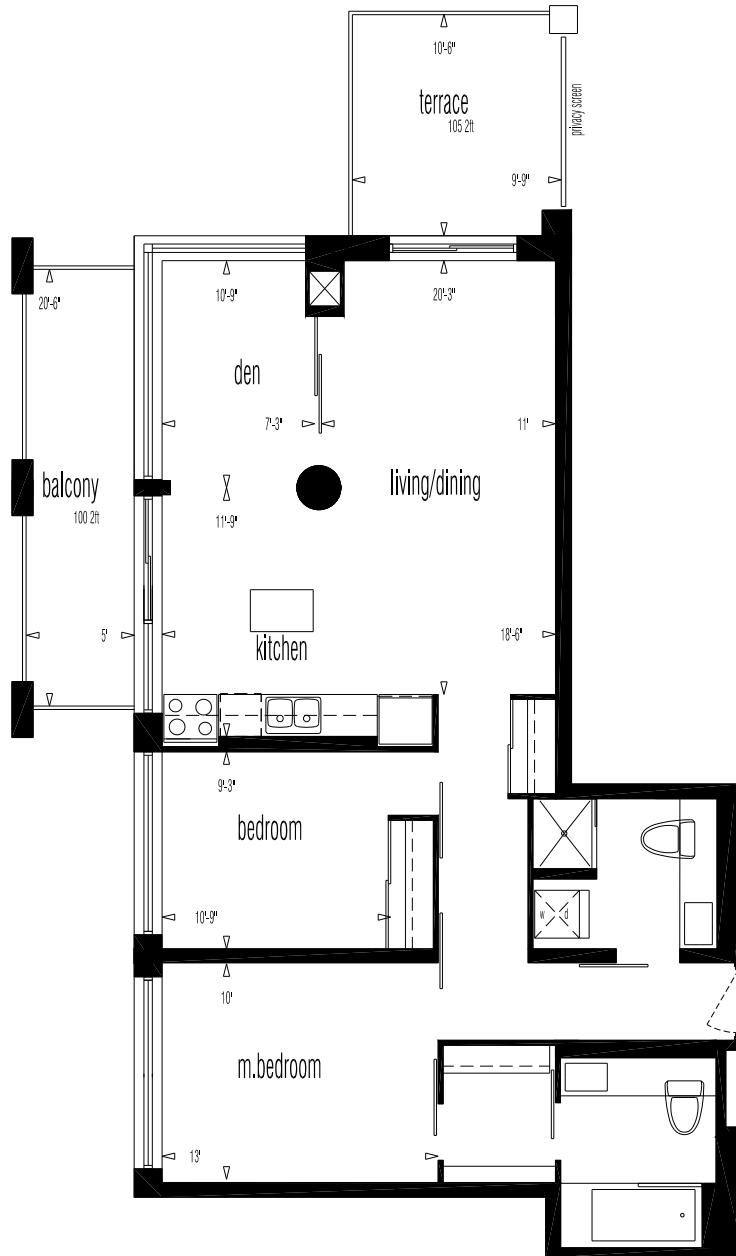

# DNA

17 May 2002

Suite 1404

1090 ft<sup>2</sup>