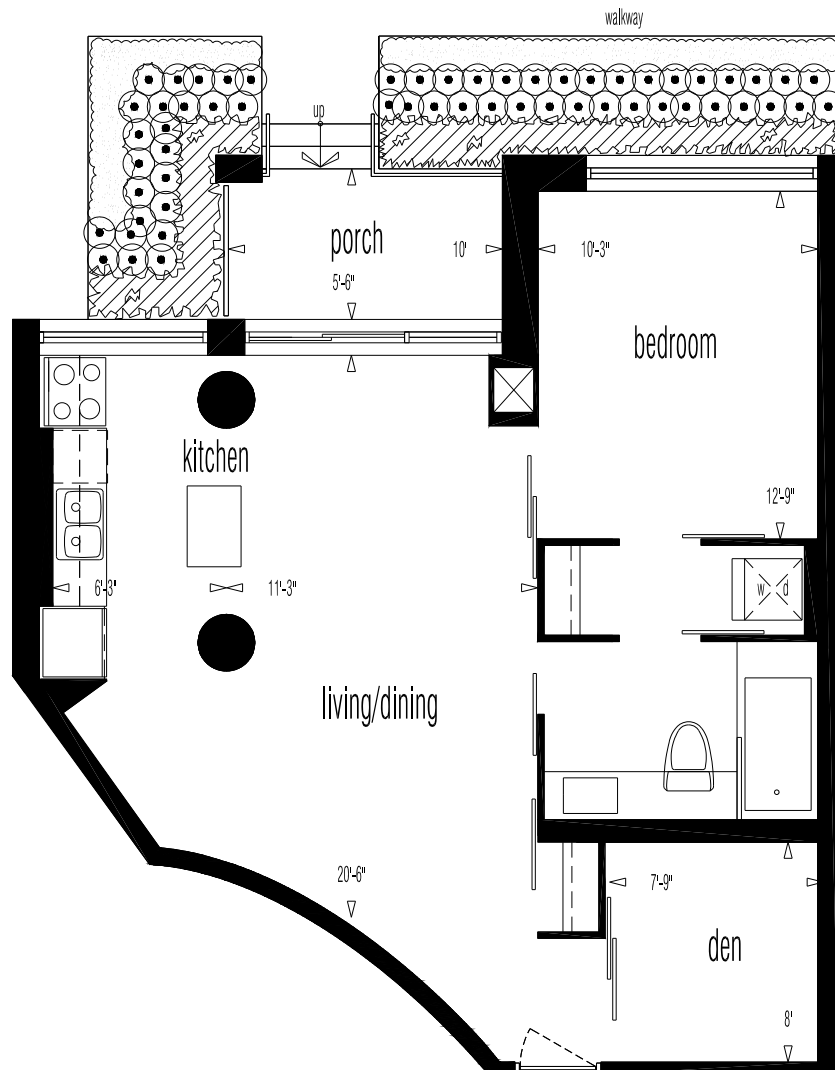

DNA

17 May 2002

Suite 121

775 ft2