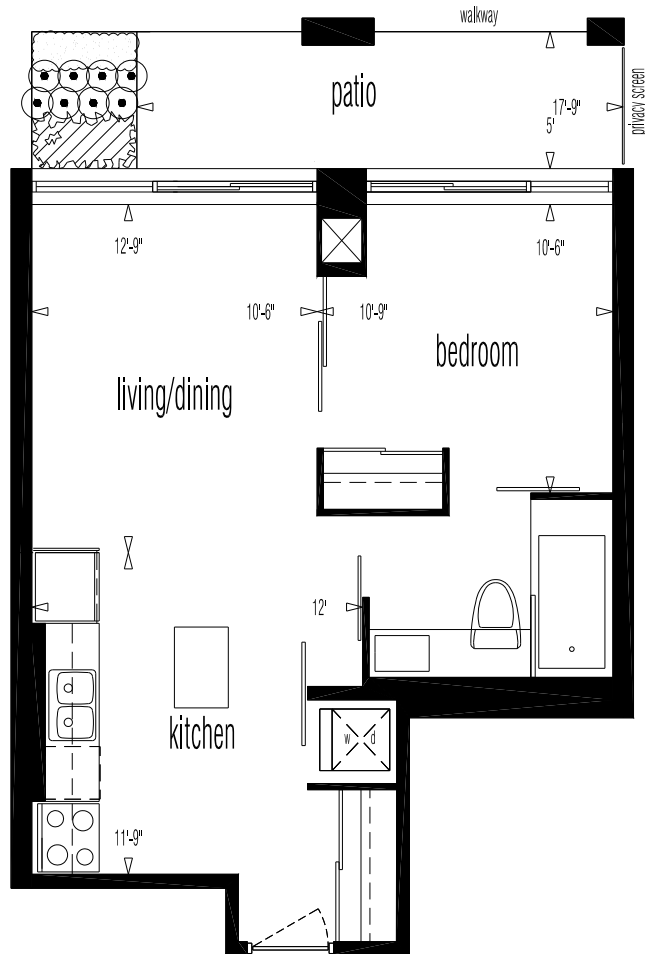

# DNA

17 May 2002

Suites 101

545 ft2